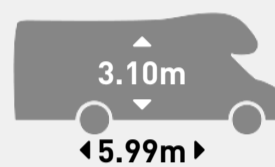

QUALITÄT serienmäßig

Flash

- 5 Jahre Dichtigkeitsgarantie
- Aufbauwände aus GfK
- GfK-Dach mit Hagelschutz
- Bodenstärke 63 mm
- Wohnraumbeleuchtung 100 % LED

SICHERHEIT serienmäßig

Flash

- Camping Car Spezialchassis
- Fahrerairbag
- ABS
- Wegfahrsperre
- Breitspurhinterachse
- ESP
- 16 " Felgen für 35 L

KOMFORT serienmäßig

Flash

- Aufbauheizung möglich während der Fahrt
- verstellbare Kopfstützen in der Dinette
- Dinette zum Schlafplatz umbaubar
- USB-Anschluss

BASIC PAKET (B)

- Vorverkabelung Rückfahrkamera
- Beifahrerairbag
- elektrisch beheizbare Außenspiegel
- höhenverstellbarer Beifahrersitz
- Radio MP3/USB/Bluetooth/2LS mit Bedienung am Lenkrad
- Panorama - Dachhaube 700 X 500 SEITZ
- TV - Halter ausziehbar
- TV - Vorverkabelung 12 Volt / 230 Volt / Antenne
- 2 Lautsprecher im Aufbau
- seitliche Kunststoffteile am Fahrerhaus in Fahrzeugfarbe lackiert

2.2L 125 PS / 92Kw
2.2L 155 PS / 114Kw

MODELLEIGENSCHAFTEN

- Dieselheizung im Aufbau mit Geräuschkämmung
 - Umluftanlage
- Alkoven - Schlafplatz: 1.55 m breit
- Hochklappbares Alkovenbett mit Gasdruckdämpfern und Staunässerschutz
- Stauräume und integrierte Lesespots am Kopfende der Alkoven - Betten
- Unteres Bett hochklappbar für Umbau zur Garage
- Geräumiger Kleiderschrank
- Stauraum, von außen zugänglich
- Stauraum für Gepäck über die gesamte Fahrzeugbreite