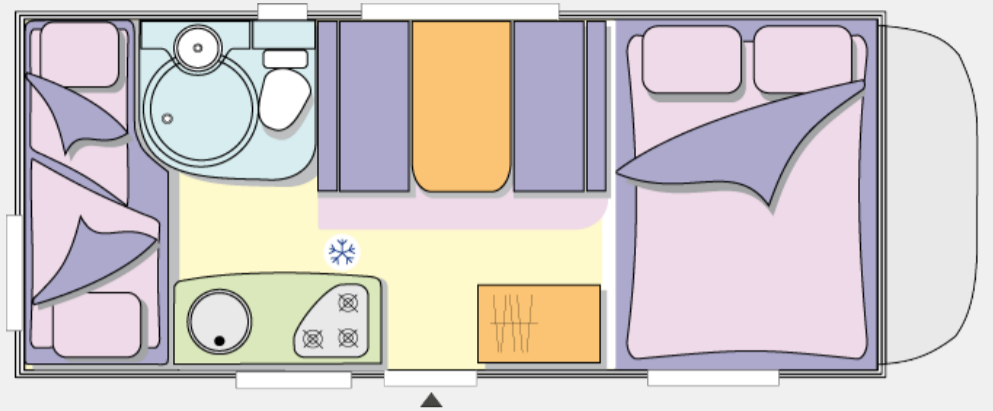

KOMFORT serienmäßig

Flash

- Aufbauheizung möglich während der Fahrt
- verstellbare Kopfstützen in der Dinette
- Dinette zum Schlafplatz umbaubar
- USB-Anschluss

BASIC PAKET (B)

- Vorverkabelung Rückfahrkamera
- Beifahrerairbag
- elektrisch beheizbare Außenspiegel
- höhenverstellbarer Beifahrersitz
- Radio MP3/USB/Bluetooth/2LS mit Bedienung am Lenkrad
- Panorama - Dachhaube 700 X 500 SEITZ
- TV - Halter ausziehbar
- TV - Vorverkabelung 12 Volt / 230 Volt / Antenne
- 2 Lautsprecher im Aufbau
- seitliche Kunststoffteile am Fahrerhaus in Fahrzeugfarbe lackiert

2.2L 125 PS / 92Kw
2.2L 155 PS / 114Kw

MODELLEIGENSCHAFTEN

- Dieselheizung im Aufbau mit Geräuschkämmung
 - Umluftanlage
- Alkoven - Schlafplatz: 1.55 m breit
- Hochklappbares Alkovenbett mit Gasdruckdämpfern und Staunässerschutz
- Stauräume und integrierte Lesespots am Kopfende der Alkoven - Betten
- Unteres Bett hochklappbar für Umbau zur Garage
- Geräumiger Kleiderschrank
- Stauraum, von außen zugänglich
- Stauraum für Gepäck über die gesamte Fahrzeugbreite