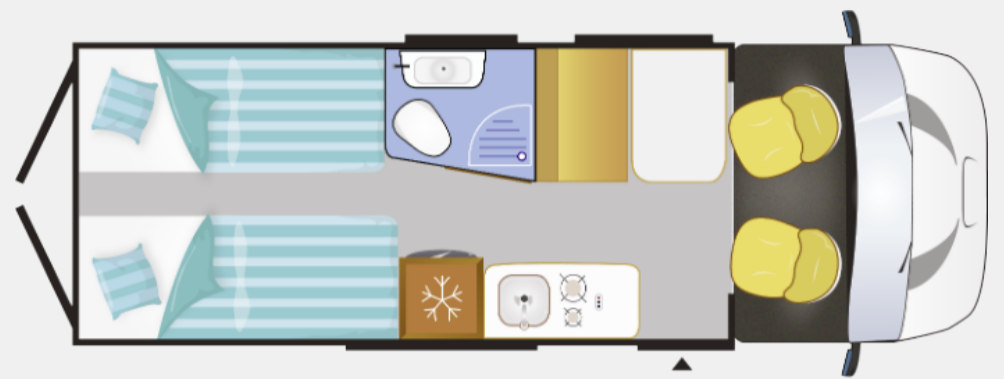

SICHERHEIT serienmäßig

Exclusive limited edition

- Fahrerairbag
- ABS
- Wegfahrsperre
- höhenverstellbarer Fahrersitz+Beifahrersitz
- drehbare Fahrerhaussitze mit 2 Armlehnen "Captain Chair"
- Integrierte Radioantenne im Außenspiegel

2.3L 130 PS / 96Kw

KOMFORT serienmäßig

Exclusive limited edition

- Zentralverriegelung der Aufbau- und Fahrerhaustüren automatisch
- Aufbauheizung möglich während der Fahrt
- TV - Vorverkabelung 12 Volt / 230 Volt / Antenne
- Dinette zum Schlafplatz umbaubar
- LED im Boden
- USB-Anschluss X2
- Außenbeleuchtung LED
- Leselampe Beifahrersitz
- Holzlattenrost im Duschaum
- WINTER PAKET

MODELLEIGENSCHAFTEN

- Dieselheizung im Aufbau mit Geräuschkämmung
 - Umluftanlage
- Schublade + Ablagen unter dem Bett
- Stauraum, von außen zugänglich
- Kühlschrank 80L
- Frischwassertank: 100L
- Einzelbetten umbaubar zum Doppelbett
- Stauraum unter dem Boden, von außen zugänglich
- großer Stauraum unter dem hinteren rechten Bett
- Nasszelle mit verschiebbarem Waschbecken

DESIGN serienmäßig

Exclusive limited edition

- Hecktüren mit thermogeformter Verkleidung
- Gemütliche Zweitton-Möbel

Auch

- Châssis 35L
- 16 " Alufelgen für
- Pack MEDIA
- Heizungspanel digital programmierbar
- Fahrerhausverdunklung REMIS
- Packete Style