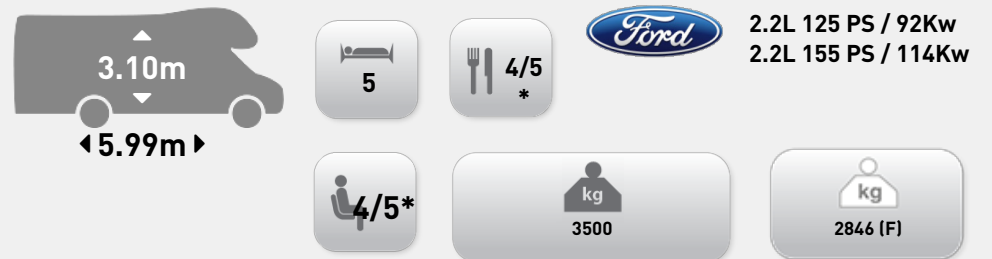

DESIGN serienmäßig

- Gemütliche Zweiton-Möbel

MODELLEIGENSCHAFTEN

- Dieselheizung im Aufbau mit Geräuschkämmung
 - Umluftanlage
- Alkoven - Schlafplatz: 1.55 m breit
- Hochklappbares Alkovenbett mit Gasdruckdämpfern und Staunässeschutz
- Stauräume und integrierte Lesespots am Kopfende der Alkoven - Betten
- TOILETTENRAUM :
 - Doppelte Belüftung (Dachhaube + Fenster)
 - Runddusche mit Schiebetür
 - Doppelabfluss in der neuen Duschwanne
- Mühelos höhenverstellbares Heckbett :
 - maximal um 30 cm
 - Flexibilität der Garagenhöhe