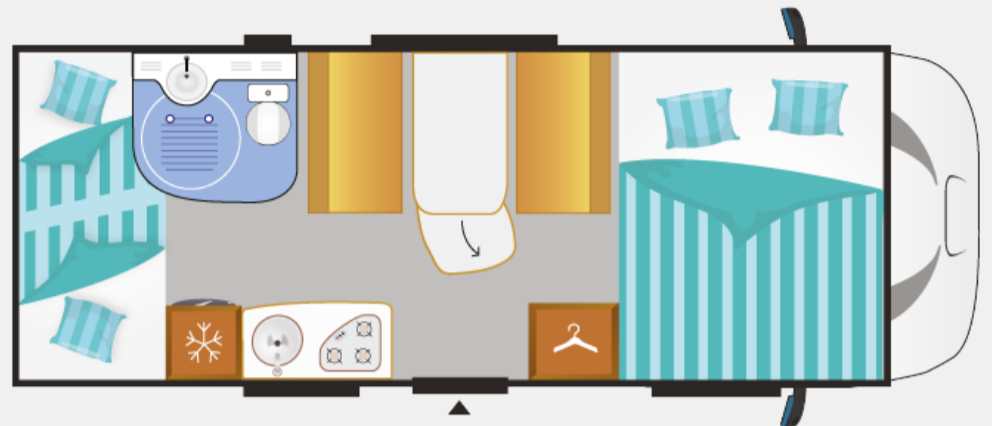

## KOMFORT serienmäßig

- Radio MP3/USB/Bluetooth/2LS mit Bedienung am Lenkrad
- Aufbauheizung möglich während der Fahrt
- verstellbare Kopfstützen in der Dinette
- TV-Vorbereitung
- Dinette zum Schlafplatz umbaubar
- USB-Anschluss

## DESIGN serienmäßig

- Gemütliche Zweiton-Möbel

## MODELLEIGENSCHAFTEN

- Kühlschrank 175 Liter , mit Gefrierfach
- Dieselheizung im Aufbau mit Geräuschkämmung
  - Umluftanlage
- Alkoven - Schlafplatz: 1.55 m breit
- Hochklappbares Alkovenbett mit Gasdruckdämpfern und Staunässeschutz
- Stauräume und integrierte Lesespots am Kopfende der Alkoven - Betten
- TOILETTENRAUM :
  - Doppelte Belüftung ( Dachhaube + Fenster )
  - Runddusche mit Schiebetür
  - Doppelabfluss in der neuen Duschwanne
- Stockbetten: 88 cm Breite am Kopfende
- Unteres Bett hochklappbar für Umbau zur Garage
- Stauraum, von außen zugänglich
- Stauraum für Gepäck über die gesamte Fahrzeugbreite